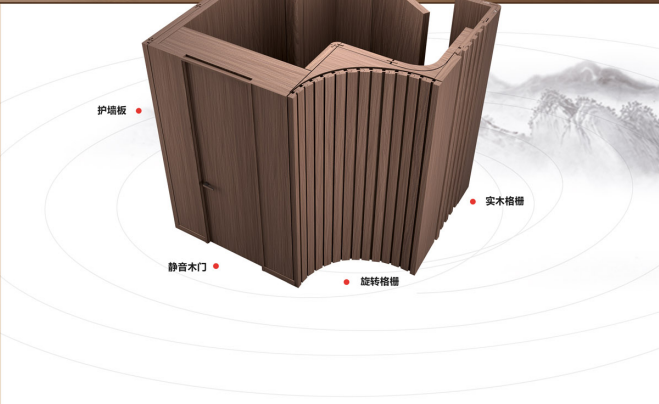

江苏省：接单电话(微信)165 0539 3889

安徽省：接单电话(微信)165 0539 4889

福建省：接单电话(微信)165 0539 2889

FANGHUA EB 芳华一揽

图片仅供参考不作为产品，颜色、材质及款式以实物为准，最终解释权归本公司。
详细请咨询当地经销商，本公司对商家自行设计安装不承担责任，不承担售后。

SONG'S AESTHETICS

SPACE WOODWORK

SAOGSHI

● WD-801
○ 宋雅胡桃1号
工艺：同步喷漆
常规尺寸：2250x920mm

● WD-802
○ 宋雅胡桃1号
工艺：同步喷漆
常规尺寸：2250x920mm

● WD-803
○ 宋雅胡桃1号
工艺：同步喷漆
常规尺寸：2250x920mm

以东方礼序
造大境之美

简 述

高定原创

- WD-805
- 宋雅胡桃1号
- 工艺：同步模压
- 规格尺寸：2250x920mm

- WD-803
- 宋雅胡桃2号
- 工艺：同步模压
- 规格尺寸：2250x920mm

- WD-805
- 宋雅胡桃2号
- 工艺：同步模压
- 规格尺寸：2250x920mm

- WD-801
- 宋雅胡桃1号
- 工艺：同步模压
- 规格尺寸：2250x920mm

精于设计的一个细节，
体现对品质的追求与坚持，
感受生活的温度。

● WD-802
○ 宋雅胡桃2号
工艺：同步模压
规格尺寸：2250x920mm

● WD-803
○ 宋雅胡桃3号
工艺：同步模压
规格尺寸：2250x920mm